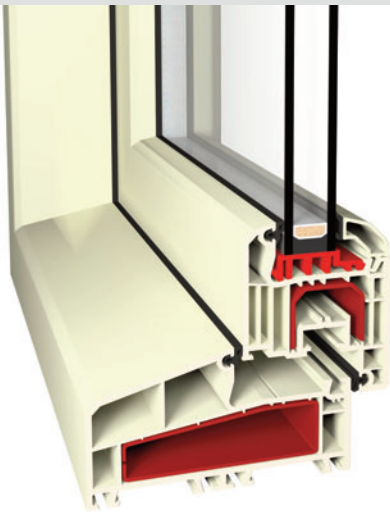

aluplast[®]
Kunststoff-Fenstersysteme

IDEAL 4000[®]-NL
Voor een behaaglijk huis ...

IDEAL 4000®-NL | Hogere aanspraak zonder compromis ...

Kozijnen geven de gevel en de woonruimte een gezicht. Dragen bij aan het karakter van een huis en beschermd u van invloeden van buiten. Een kozijn draagt bij aan ons welzijn dat samen met een goede isolatiewaarde, geluidsdichtheid en zekerheid tegen inbraak!

IDEAL 4000®-NL

Uw voordelen in een overzicht

- Inbouw diepte van 120 mm
Vleugel diepte van 70 mm
- Isolatiewaarde van Uf-waarde 1.3 W/m²K
- Glassterkte tot 42 mm
- Modern design door afgeronde kanten
- Verdekte, niet zichtbare ontwatering
- Standaard met 5 kamersysteem
- Aanslagdichting met twee aanslagbenen